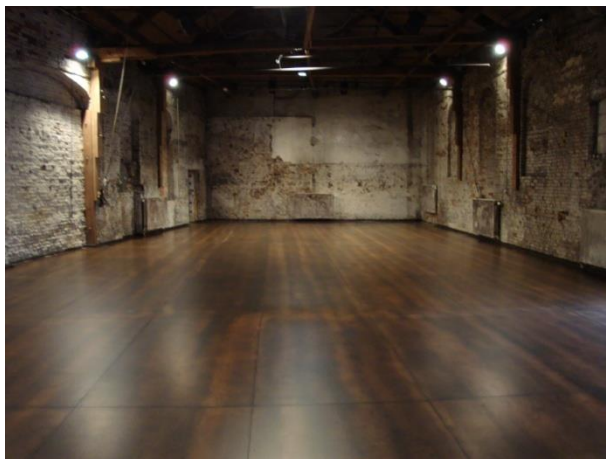

L'L

Rue Major René Dubreucq, 7

1050 BRUXELLES (Ixelles)

Téléphone : +32 2 512 49 69

Contact technique : gwenn.vanees@llasbl.be

Dimensions de l'espace :

(la salle est en trapèze asymétrique)

Ouverture de mur à mur :	petit côté :	08m00
	grand côté :	12m00
Profondeur :	mur jardin :	18m50
	mur sort. secours :	23m00
Hauteur sous perches :		04m60
Hauteur sous poutre :		04m30

ces hauteurs sont des hauteurs minimales

Possibilités d'accroche : oui

Matériel disponible sur place : oui (éclairage et son)

Horaire d'accès : Libre